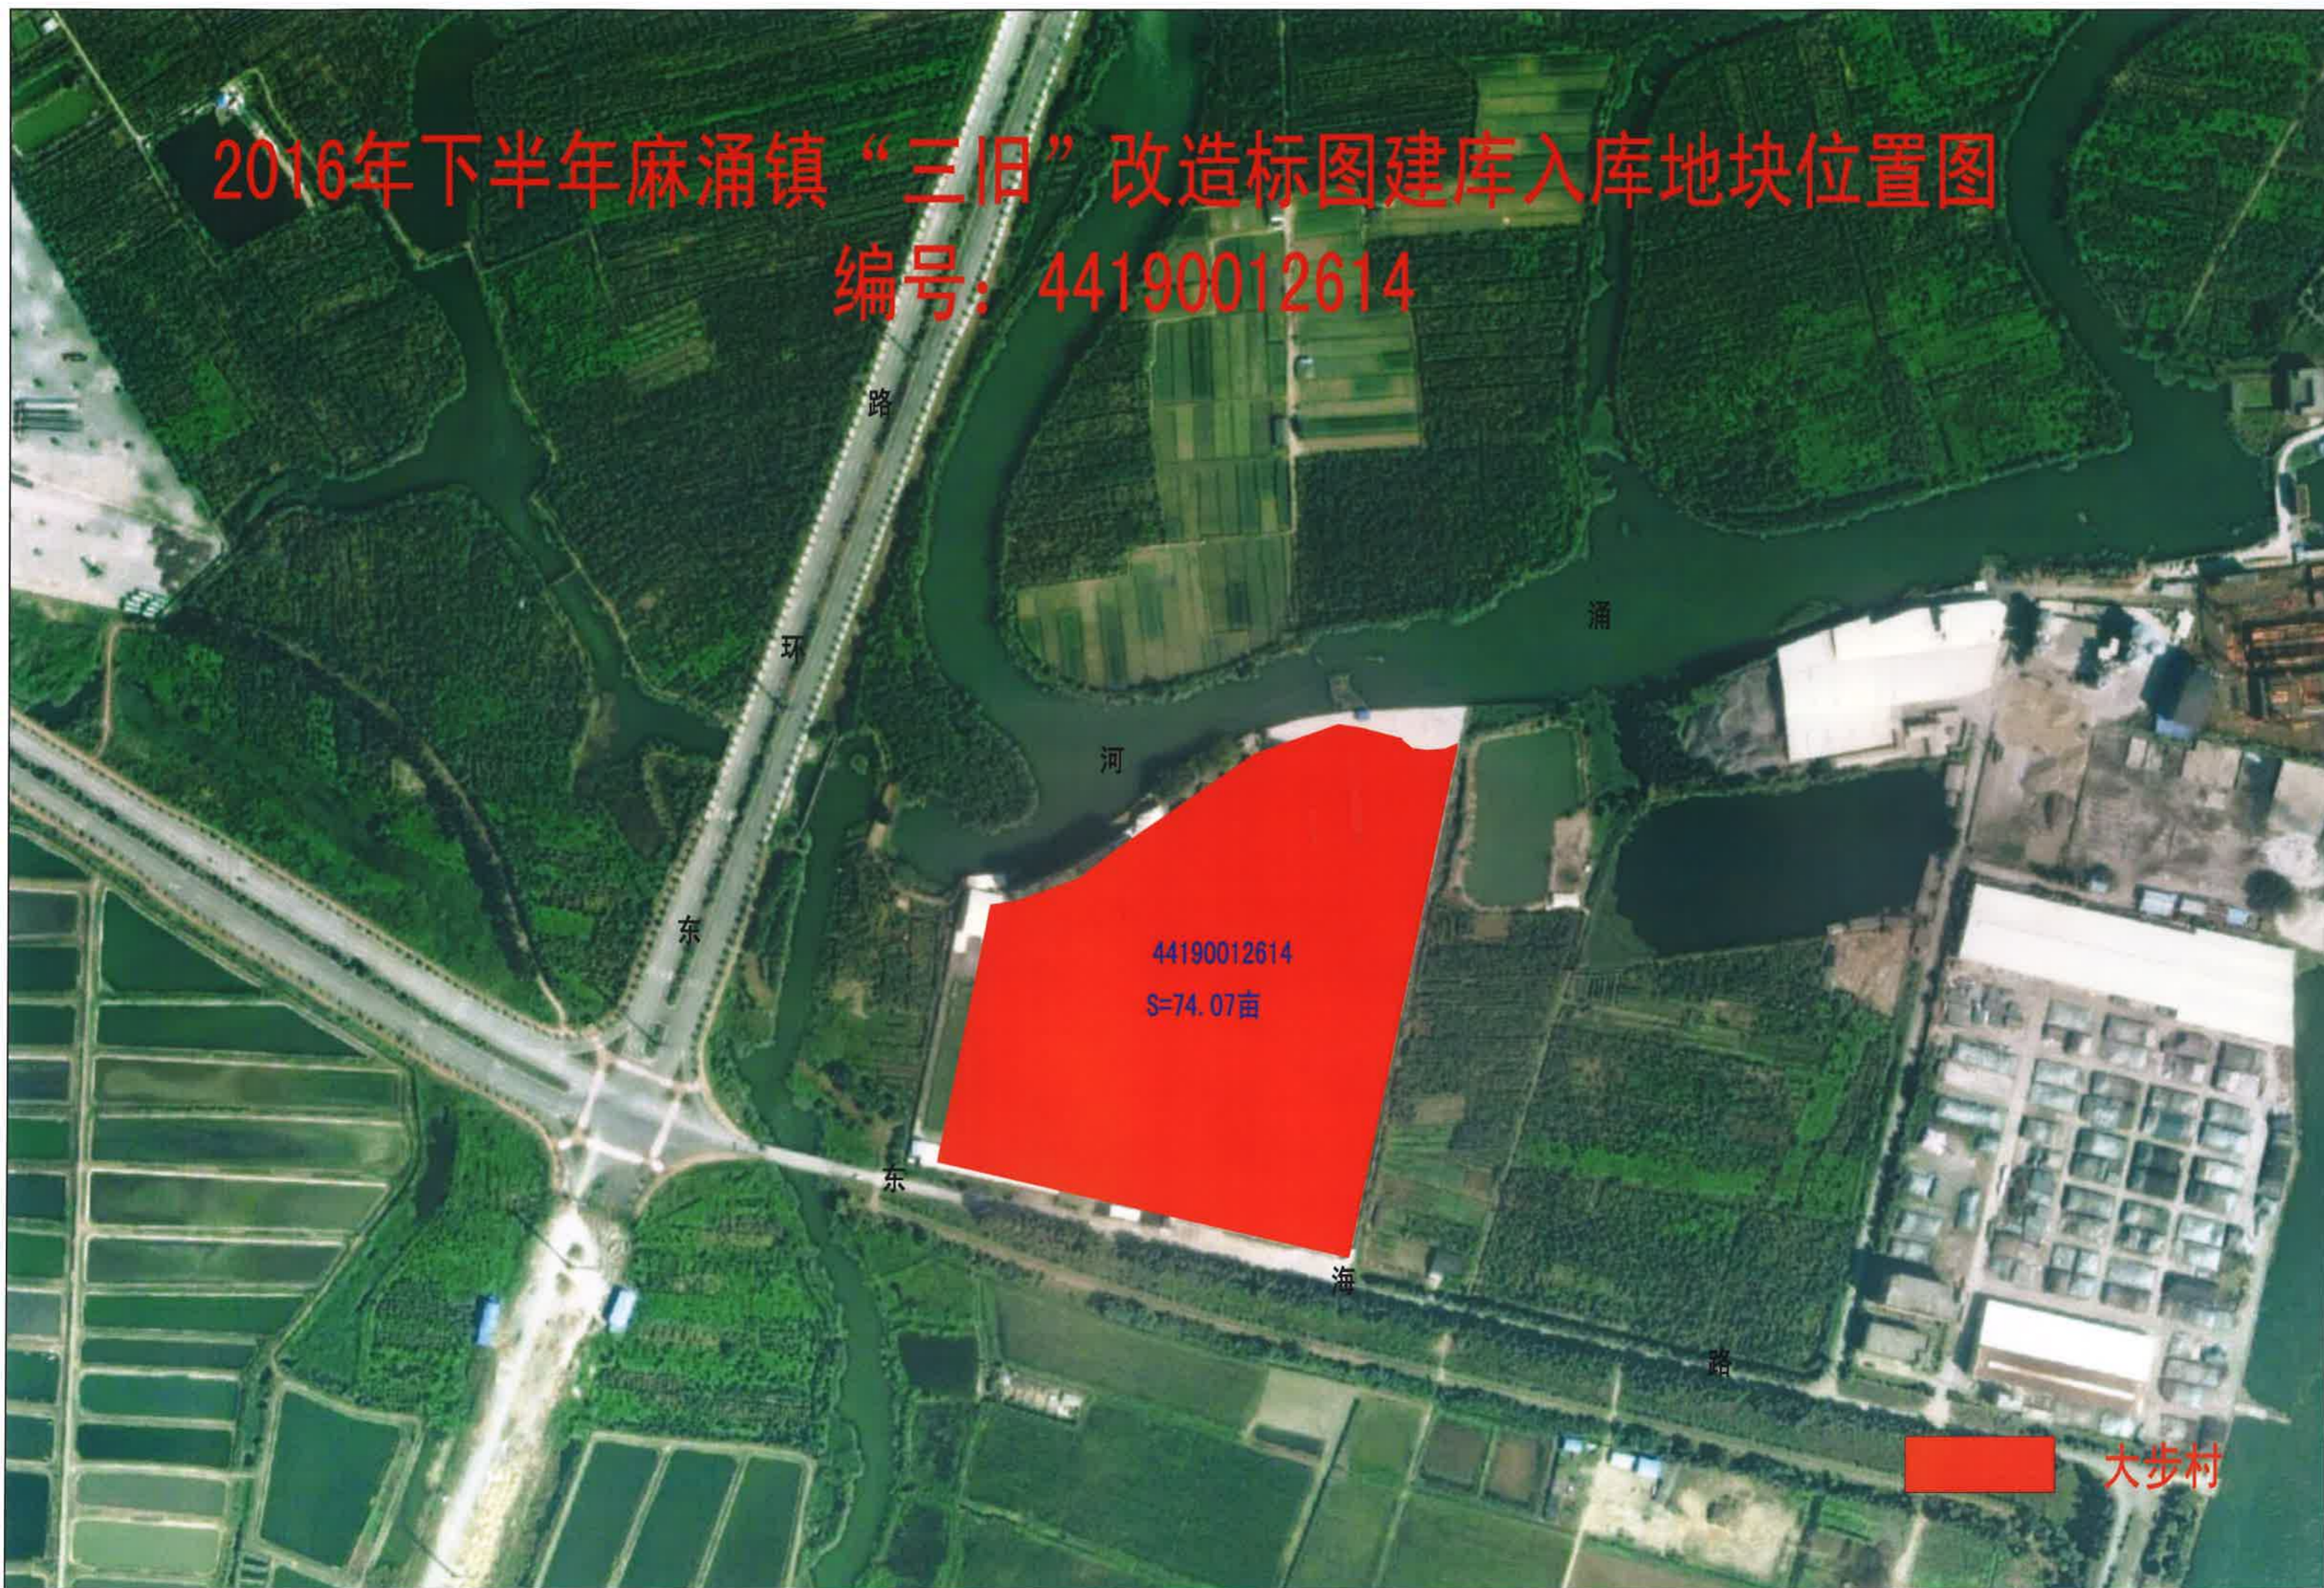

2016年下半年麻涌镇“三旧”改造标图建库入库地块位置图

编号：44190012614

44190012614
S=74.07亩

大步村

2016年下半年麻涌镇“三旧”改造标图建库入库地块位置图

编号：44190012659

川槎村

2016年下半年麻涌镇“三旧”改造标图建库入库地块位置图

编号：44190012660、44190012661

玖龙纸厂

44190012661
S=69.34亩

44190012660
S=32.67亩
其中绿色地块S=22.13亩

水

乡

大

道

延

长

线

麻涌河

大盛村

麻一村