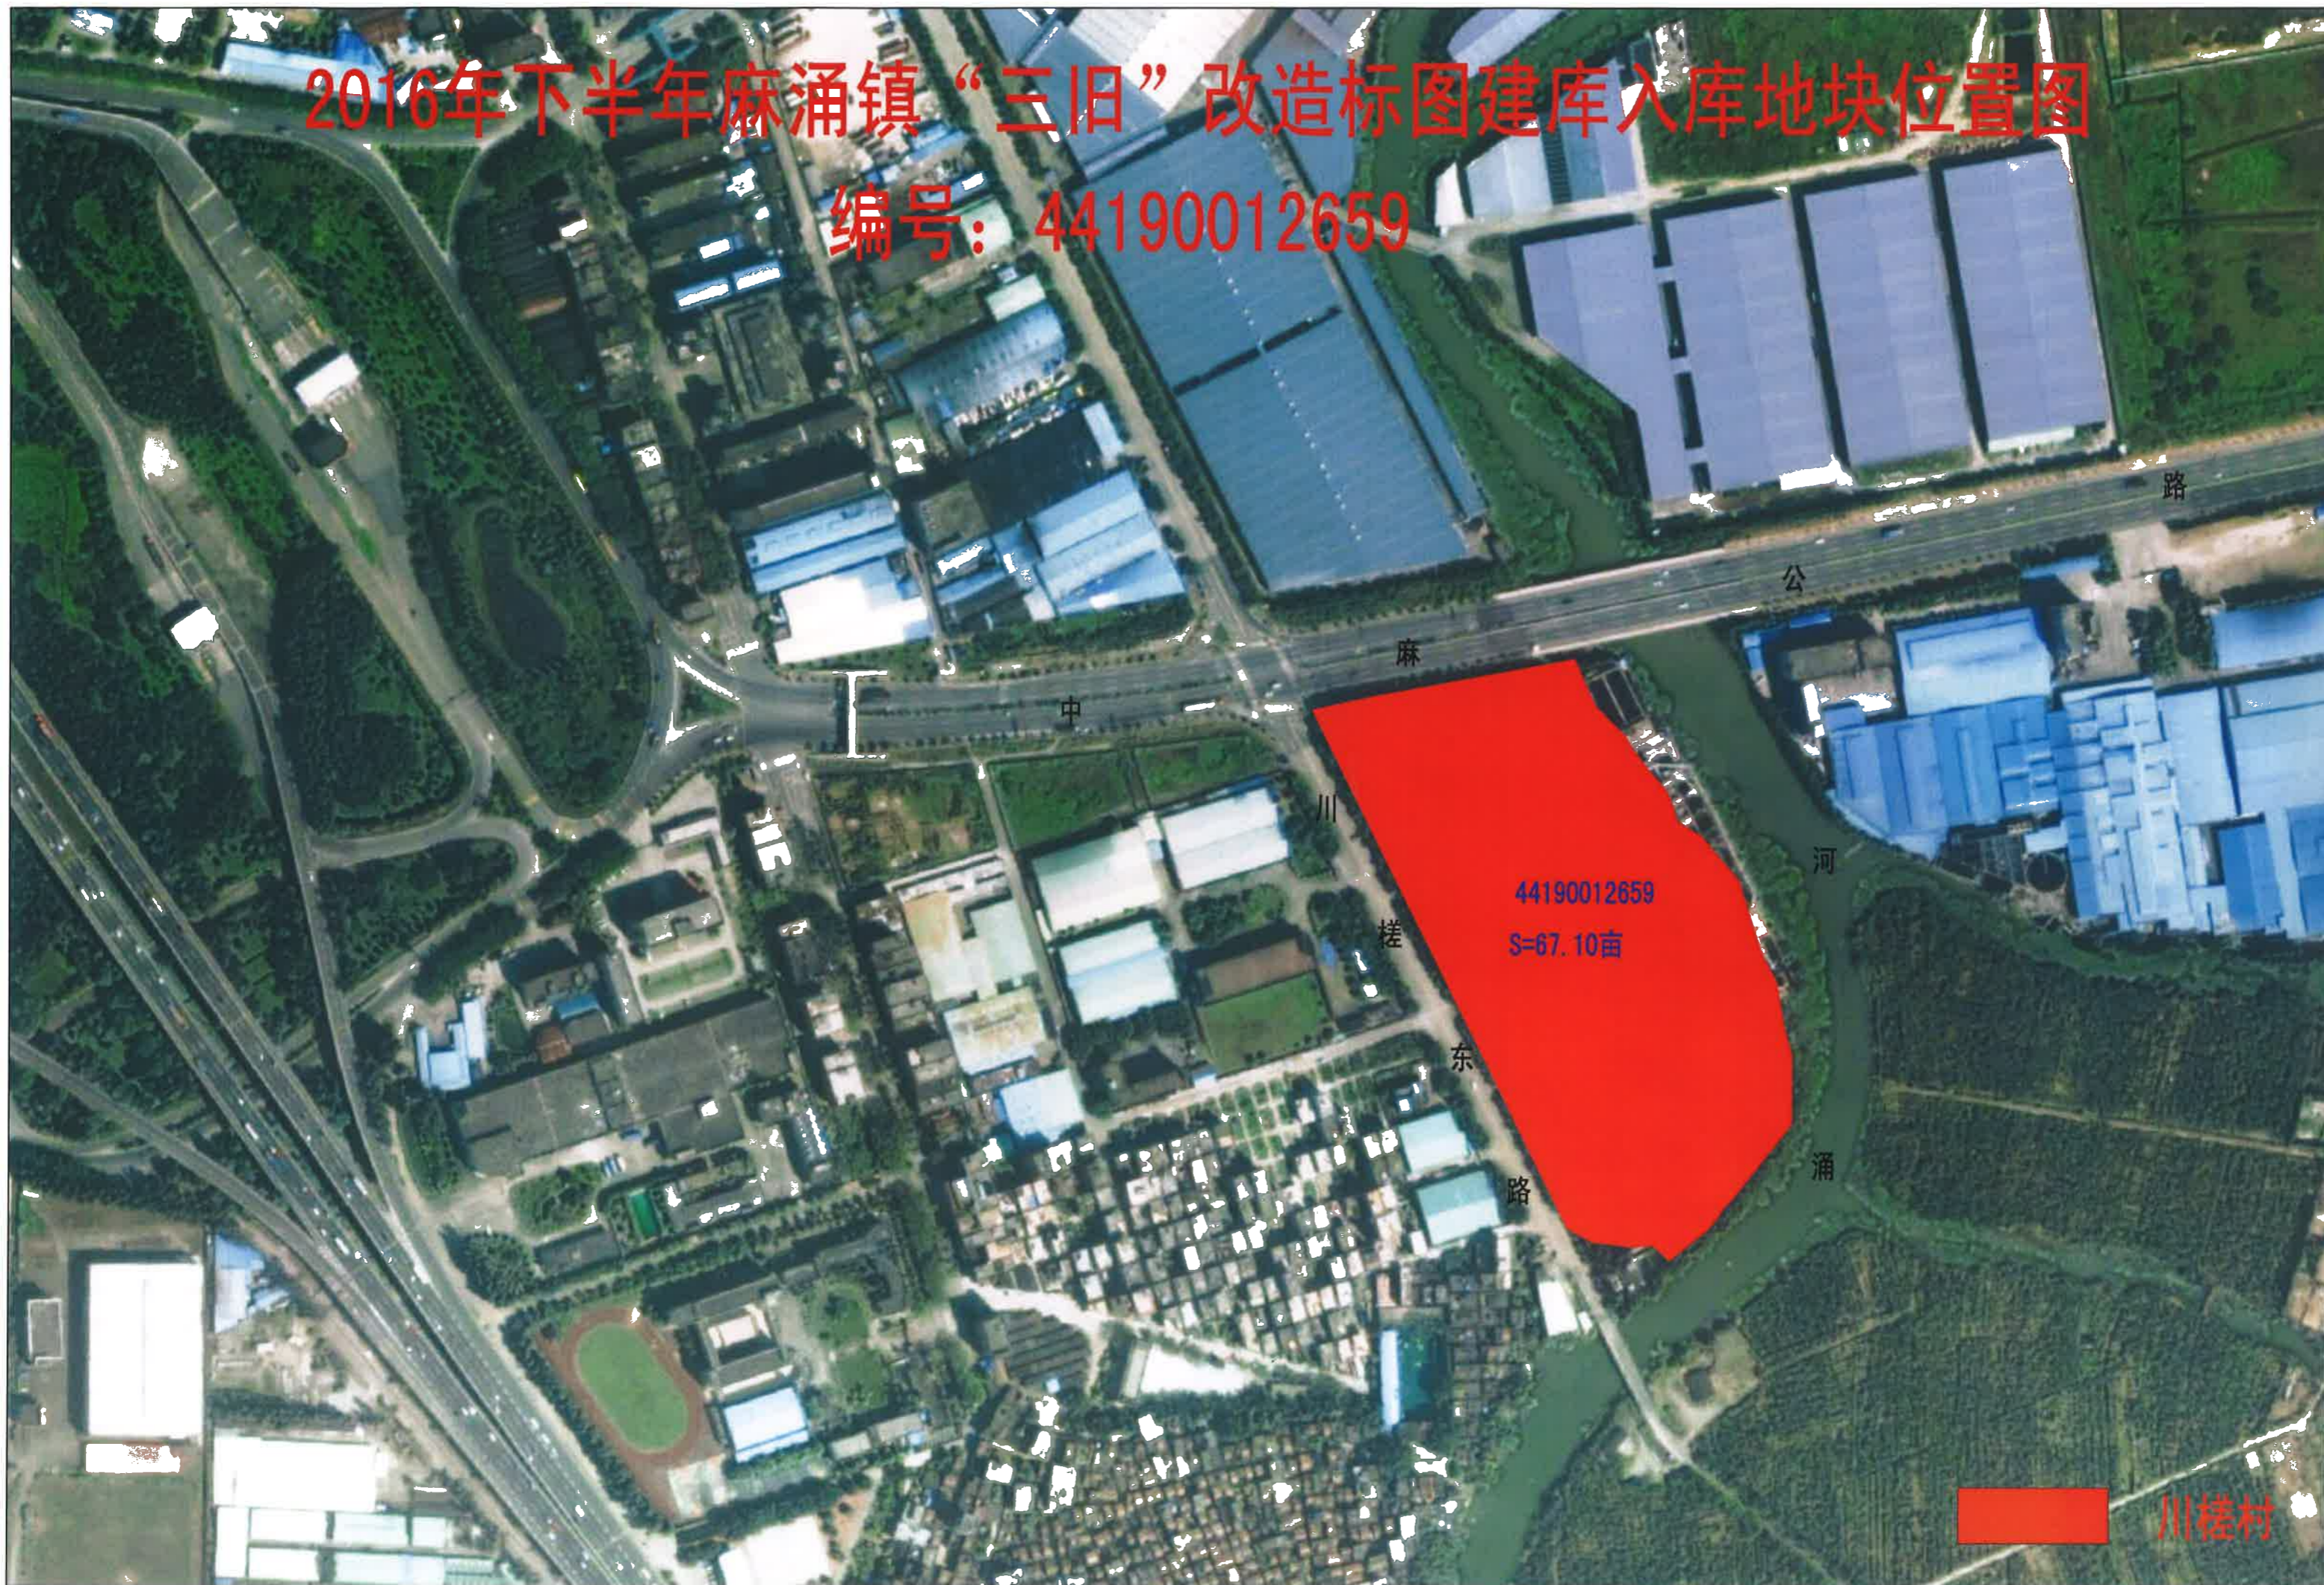

2016年下半年麻涌镇“三旧”改造标图建库入库地块位置图

编号：44190012614

44190012614
S=74.07亩

大步村

2016年下半年麻涌镇“三旧”改造标图建库入库地块位置图

编号：44190012659

川槎村

2016年下半年麻涌镇“三旧”改造标图建库入库地块位置图

编号：44190012660、44190012661

玖龙纸厂

44190012661
S=69.34亩

44190012660
S=32.67亩
其中绿色地块S=22.13亩

水

乡

大

道

延

长

线

麻涌河

大盛村

麻一村