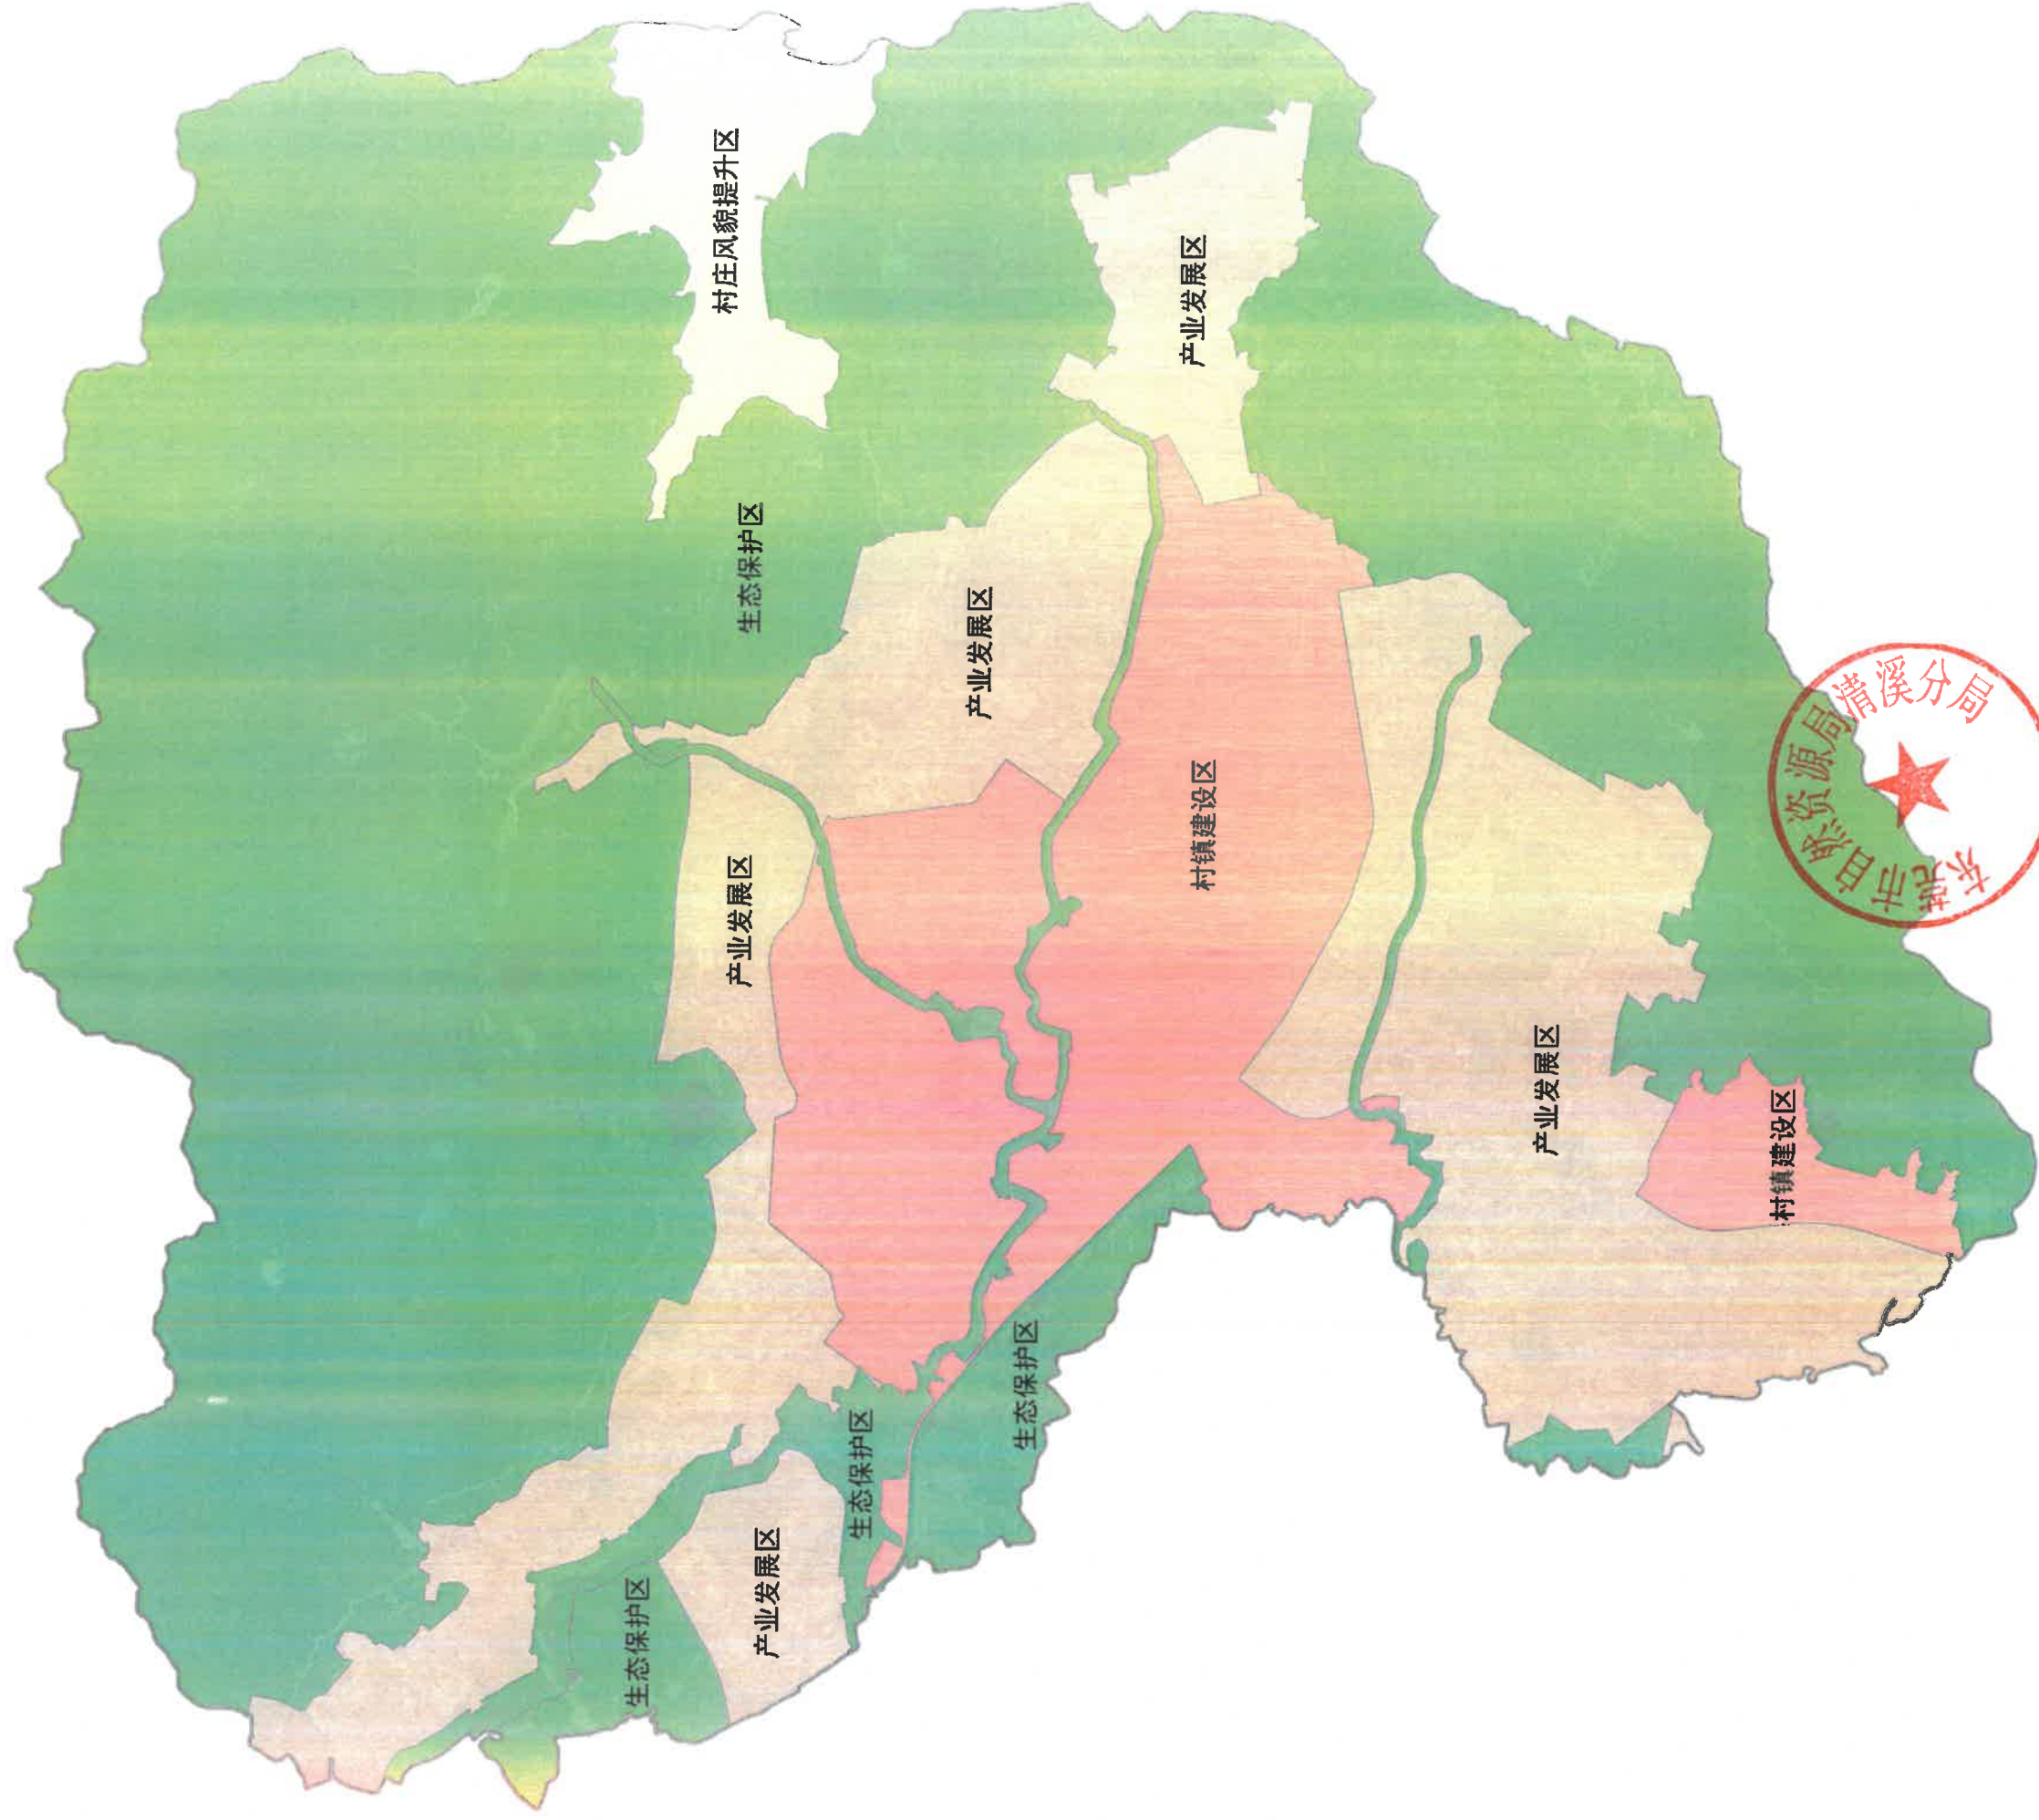

东莞市清溪镇全域土地综合整治实施方案

0 0.25 0.5 0.75 1 1.5 2
千米

- 产业发展区
- 村庄风貌提升区
- 村镇建设区
- 生态保护区
- 项目区域

图例

功能分区图