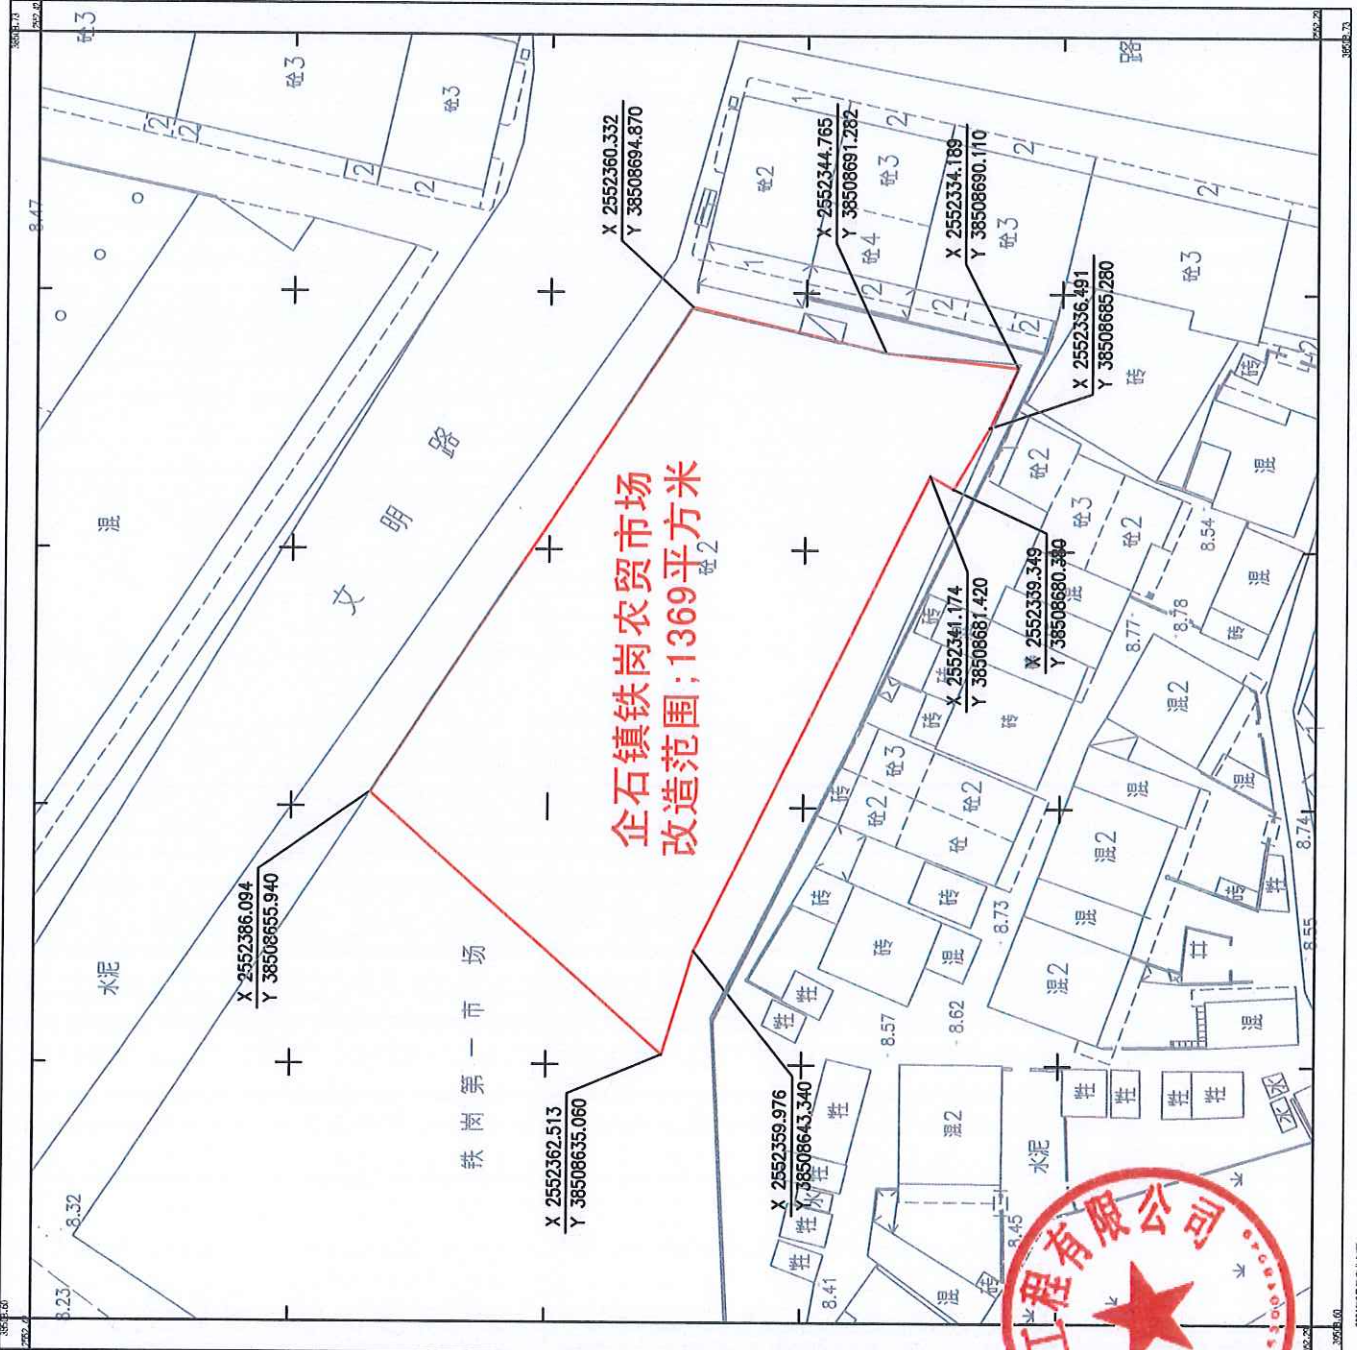

东莞市企石镇铁岗农贸市场
2552.29—38508.60

地籍图

东莞市企石镇铁岗农贸市场
2552.29—38508.60

企石镇铁岗农贸市场
改造范围; 1369平方米